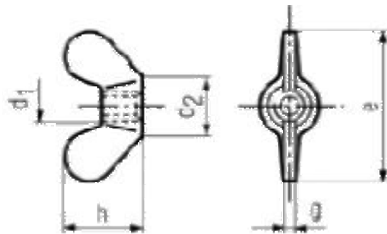

### DIN315 Wing Nuts With Rounded Wings

All measurements in millimeters (mm)

| <b>d<sub>1</sub></b> | <b>d<sub>2</sub></b> | <b>e</b> | <b>g</b> | <b>h</b> |
|----------------------|----------------------|----------|----------|----------|
| M4                   | 6                    | 18       | 1.7      | 8.5      |
| M5                   | 8                    | 24       | 2.3      | 11       |
| M6                   | 10                   | 30       | 2.7      | 15       |
| M8                   | 13                   | 36       | 3.6      | 18       |
| M10                  | 17                   | 48       | 4.6      | 23       |
| M12                  | 20                   | 62       | 5.6      | 31       |
| M16                  | 26                   | 70       | 6.5      | 35       |
| M20                  | 32                   | 86       | 7        | 44       |
| M24                  | 41                   | 106      | 8.6      | 53.5     |